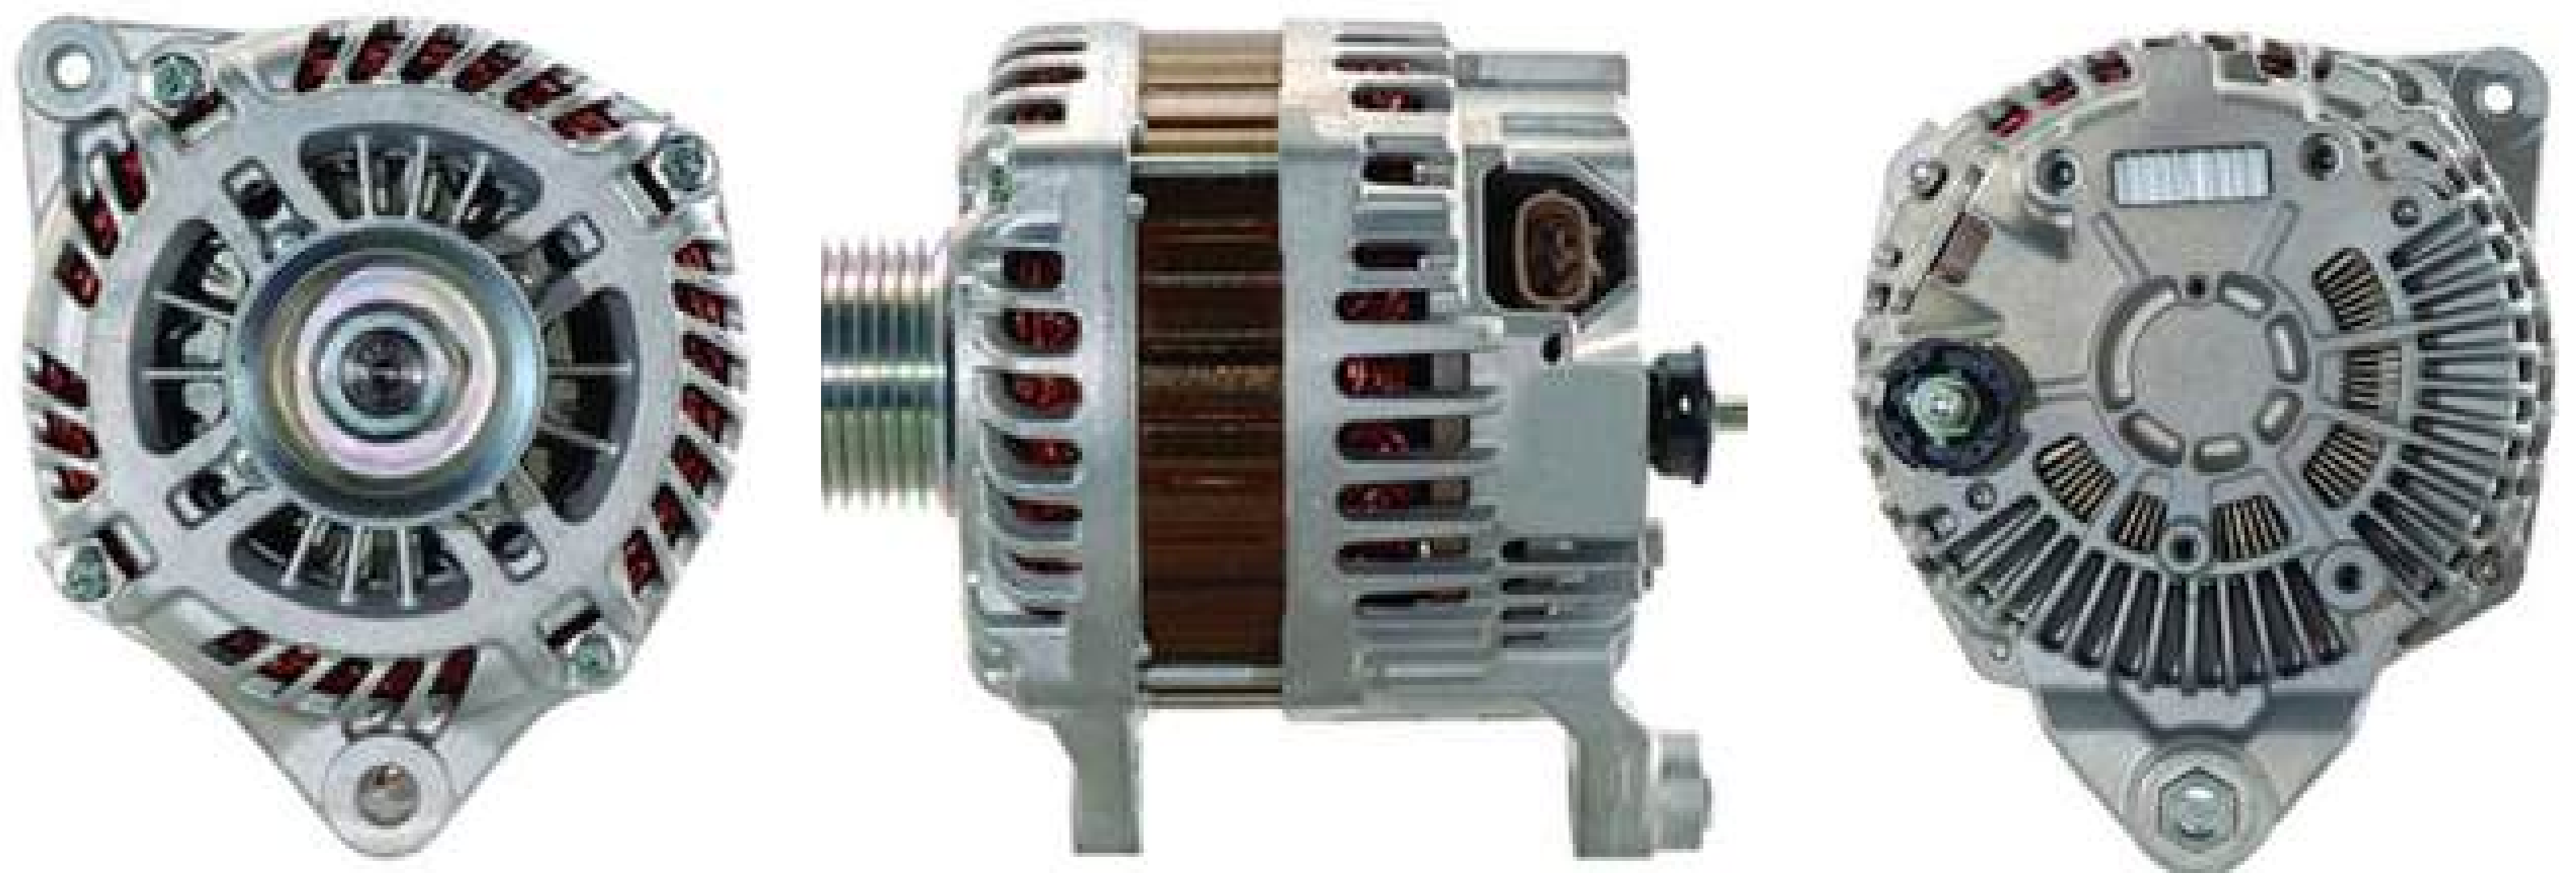

# NEW PRODUCT / NUEVO PRODUCTO

**ALTERNATOR ALTERNADOR**

MODEL / MODELO	EVERCAT NO.	OEM NO.
<b>NISSAN</b>	<b>602-068</b>	<b>23100-3FY1A</b>
PULLEY OD / POLEA DE	VOLTAGE / VOLTIO	AMPERE / AMPERIO
<b>7S/55MM</b>	<b>12V</b>	<b>130A</b>