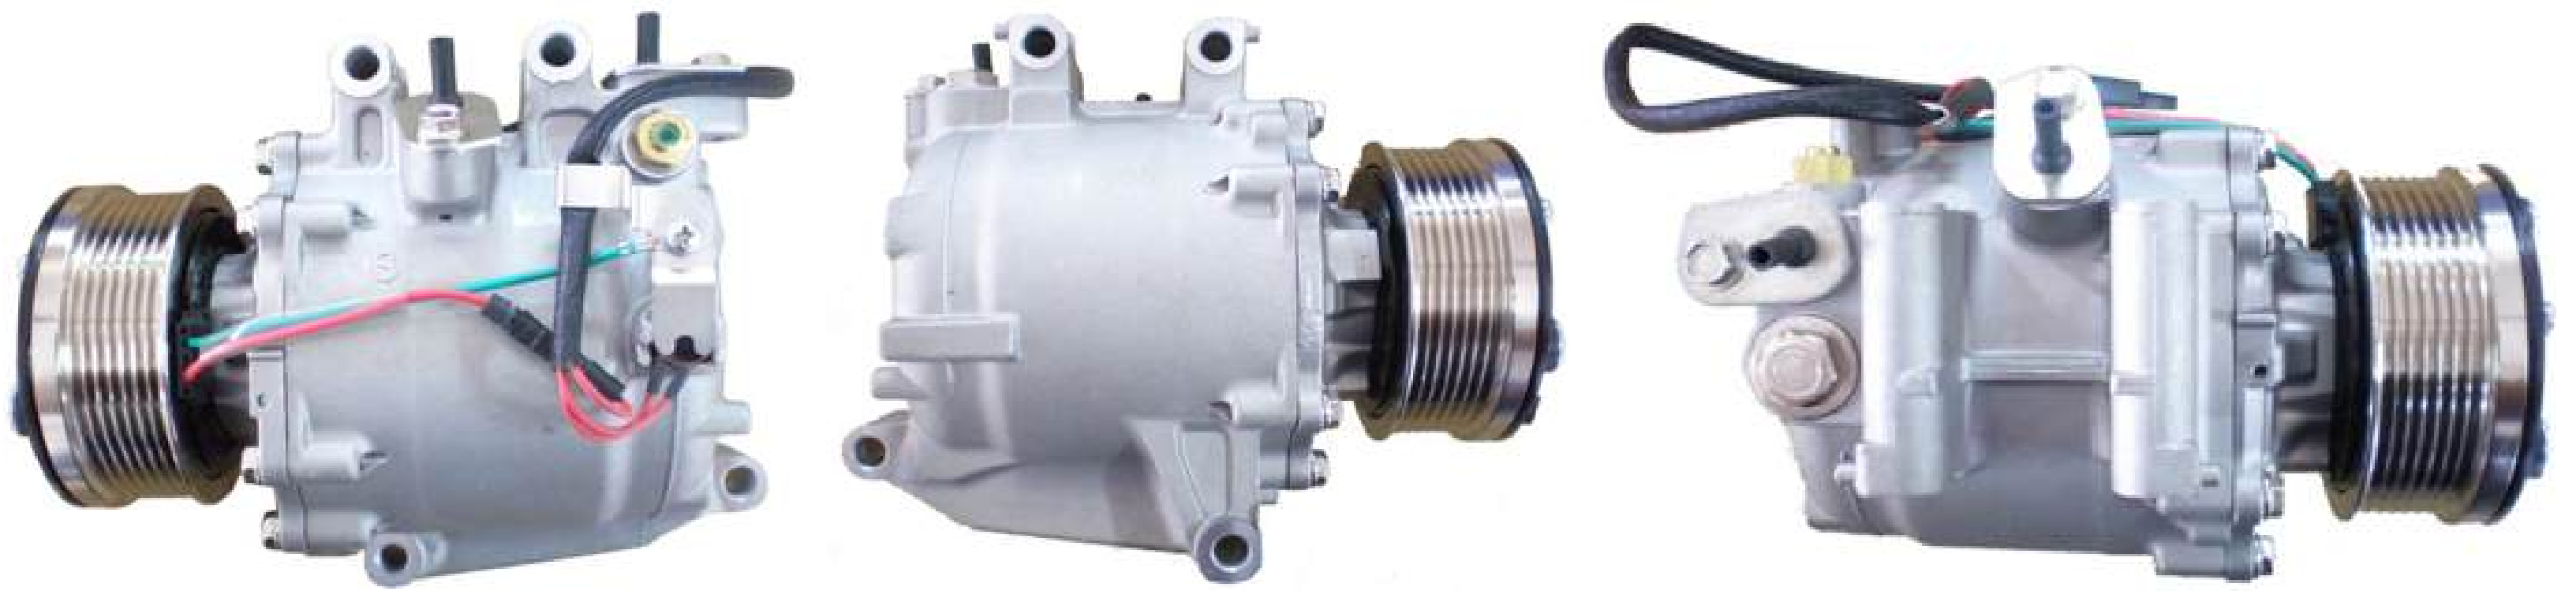

# NEW PRODUCT / NUEVO PRODUCTO

**A/C COMPRESSOR**  
**COMPRESOR DE AIRE ACONDICIONADO**

MODEL / MODELO	EVERCAT NO.	OEM NO.
TRSE07	303-108	TRSE07-4918
PULLEY / POLEA	VOLTAGE / VOLTIO	CAR TYPE / TIPO DE COCHE
PV7 100MM	12V	HONDA