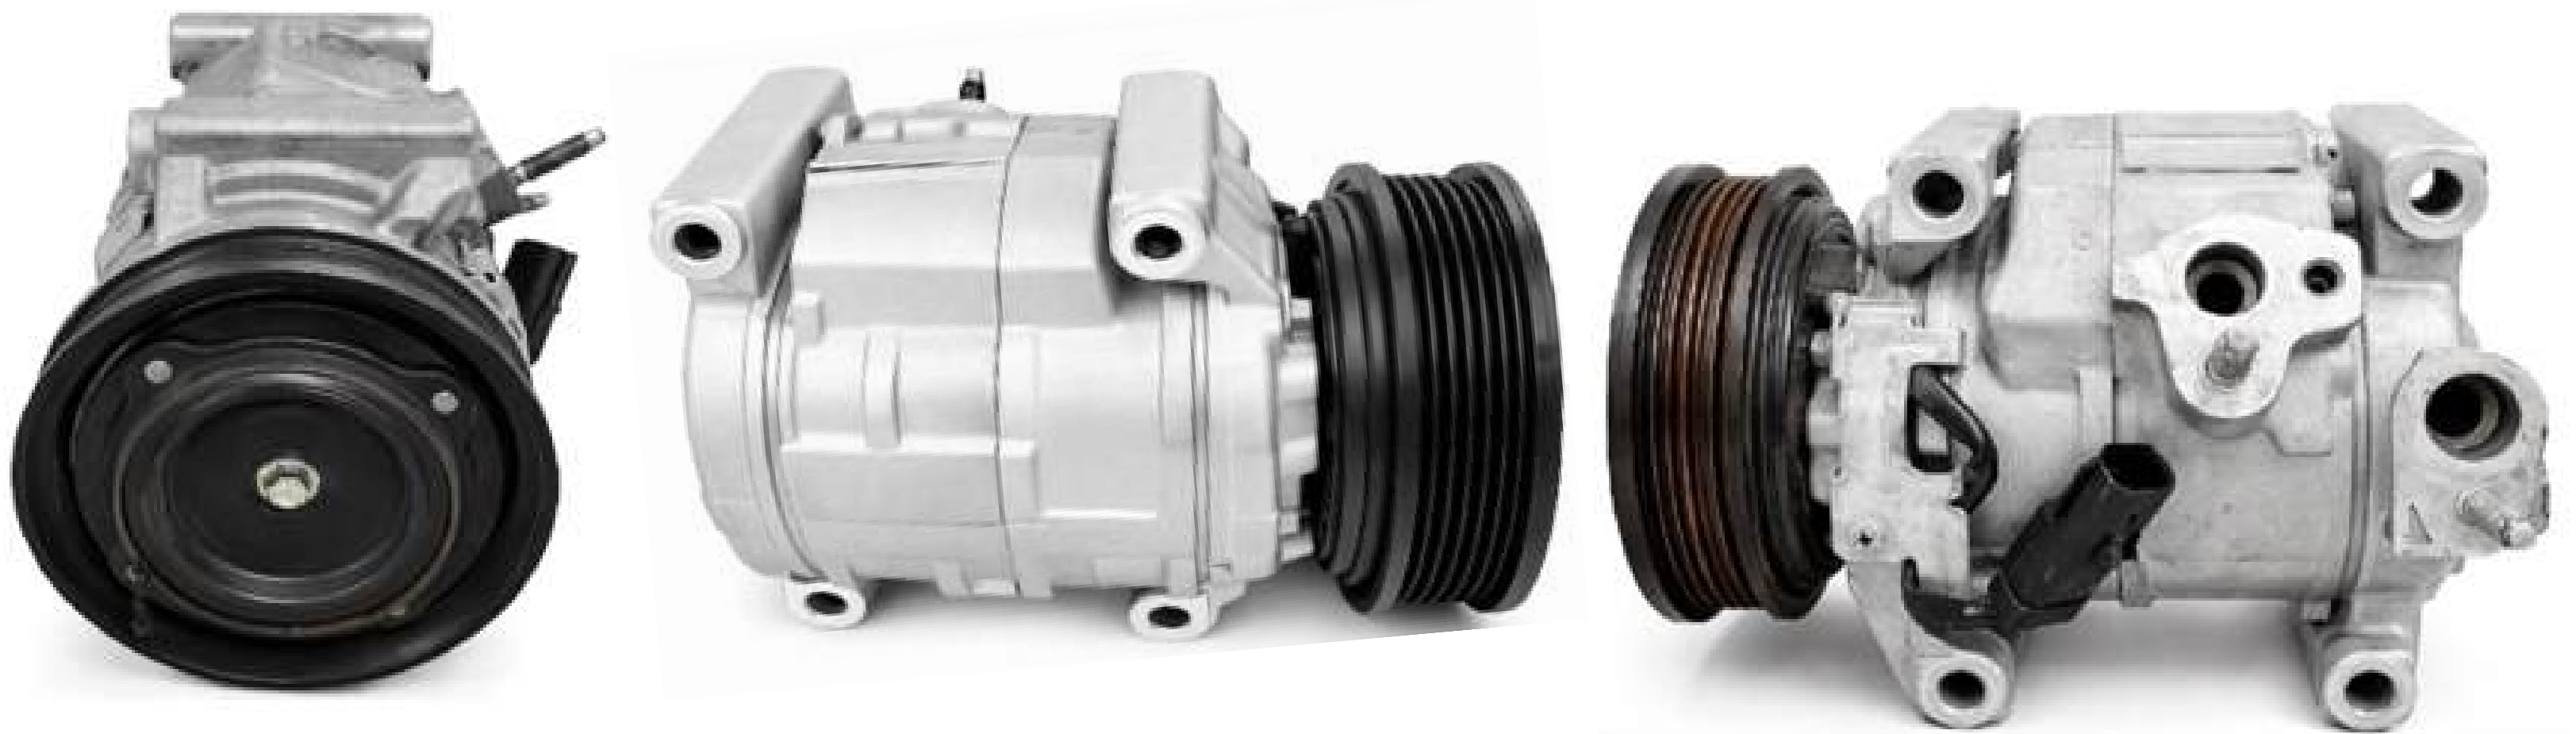

NEW PRODUCT / NUEVO PRODUCTO

A/C COMPRESSOR
COMPRESOR DE AIRE ACONDICIONADO