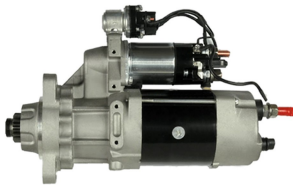

BRAND NEW STARTER

8200300

CUMMINS NA 24V 8.3KW 11T/56.50MM

Evercat No : 212-010

8200436

MERCEDES OM457LA 24V 7.2KW 12T/43MM

Evercat No : 214-060

BRAND NEW ALTERNATOR

PW-810805

PROTON NA 12V 130A 6S/60MM

Evercat No : 625-020

27060-BZ260

PERODUA 1KR-DE2 12V 80A 6S/57MM

Evercat No : 636-015

27060-BZ380

PERODUA 2NR-VE 12V 80A 4S/62MM

Evercat No : 636-016

27060-BZ440

PERODUA 1NRFE 12V 80A 6S/55MM

Evercat No : 636-017

ALTERNATOR

37300-25201

HYUNDAI G4KD 12V 110A 6S/61MM

Evercat No : 109-207